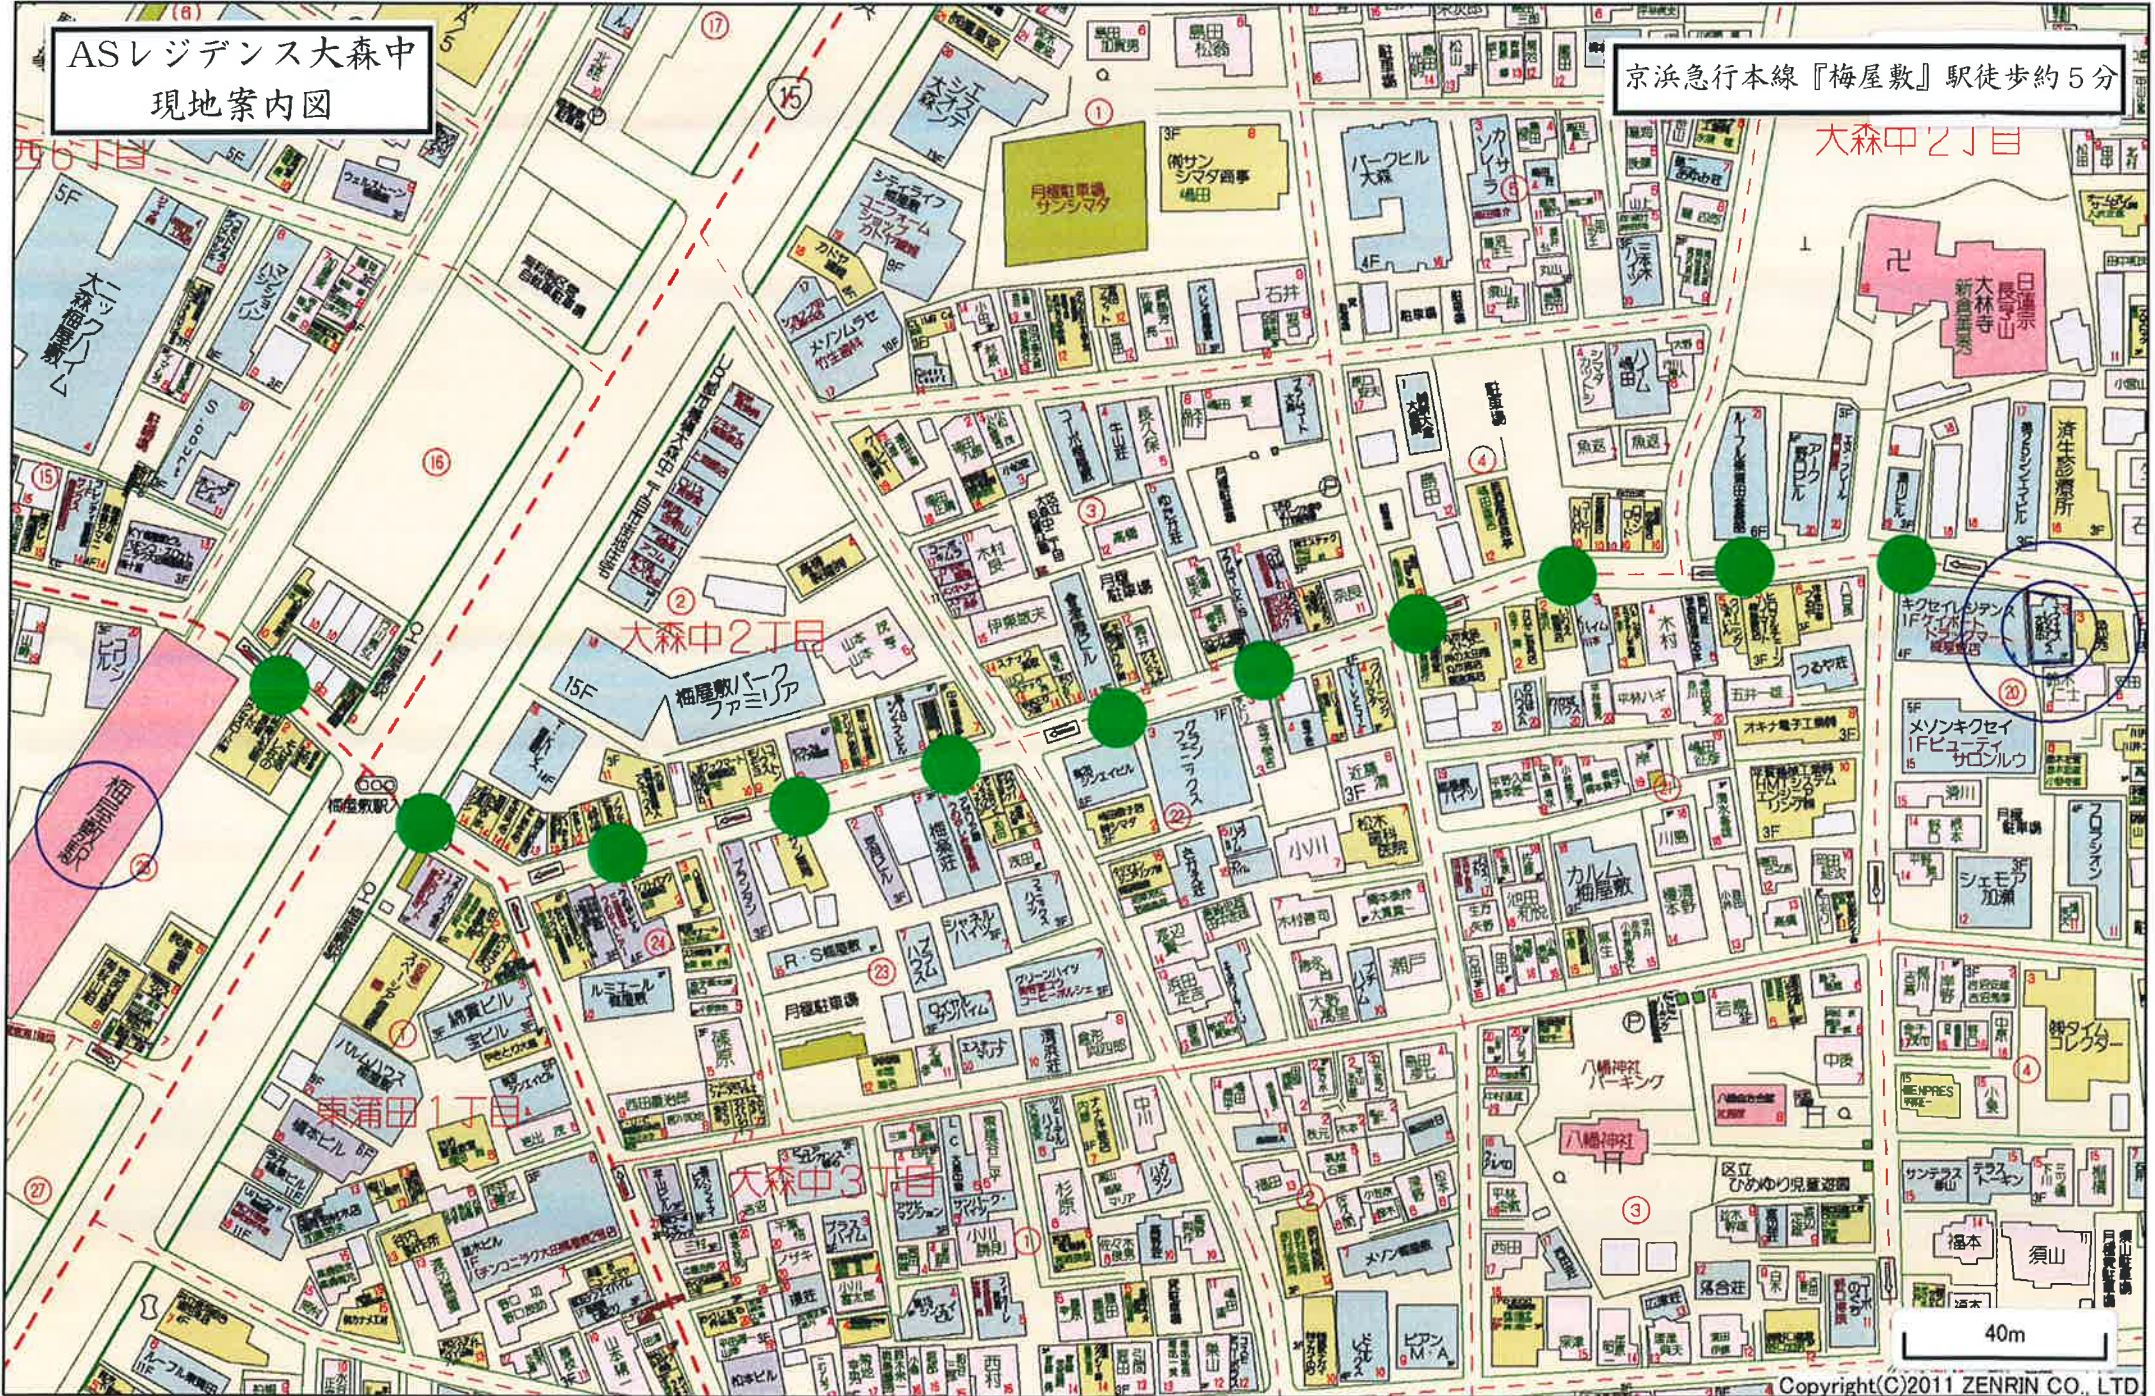

ASレジデンス大森中  
現地案内図

京浜急行本線『梅屋敷』駅徒歩約5分

大森中2丁目

40m